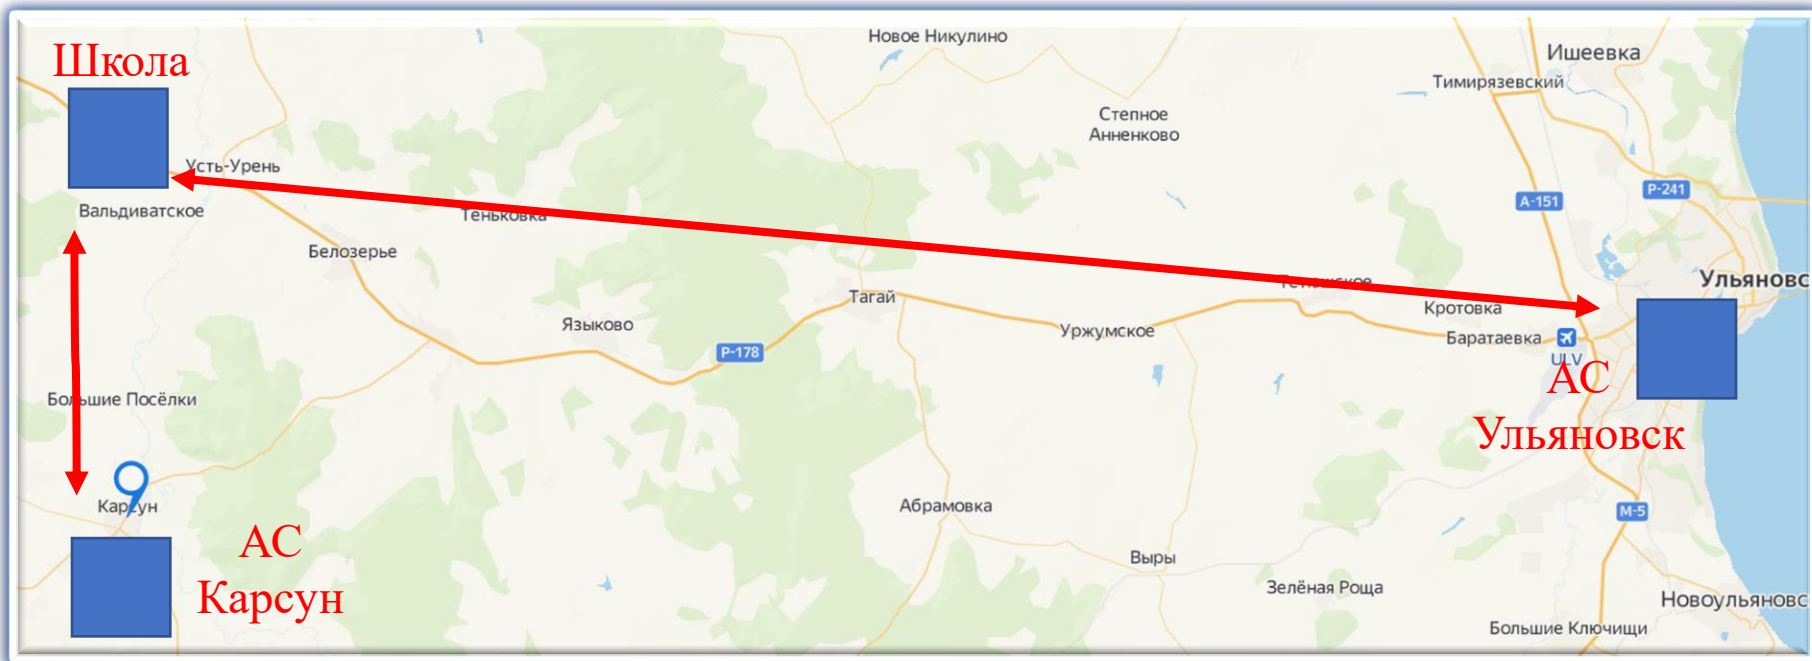

СХЕМА ПРОЕЗДА

до МКОУ Вальдиватской СШ им. Г.А. Жукова

из г. Ульяновска и р.п. Карсун

До МКОУ Вальдиватской СШ им. Г.А. Жукова можно добраться:

- из р.п. Карсун (от автостанции): автобусом с понедельника по пятницу в 6.50, 7.40, 12.00, 12.10, 15.02, 16.45;
- из г. Ульяновск (от автостанции): автобусом с понедельника по пятницу в 8.50, 13.43